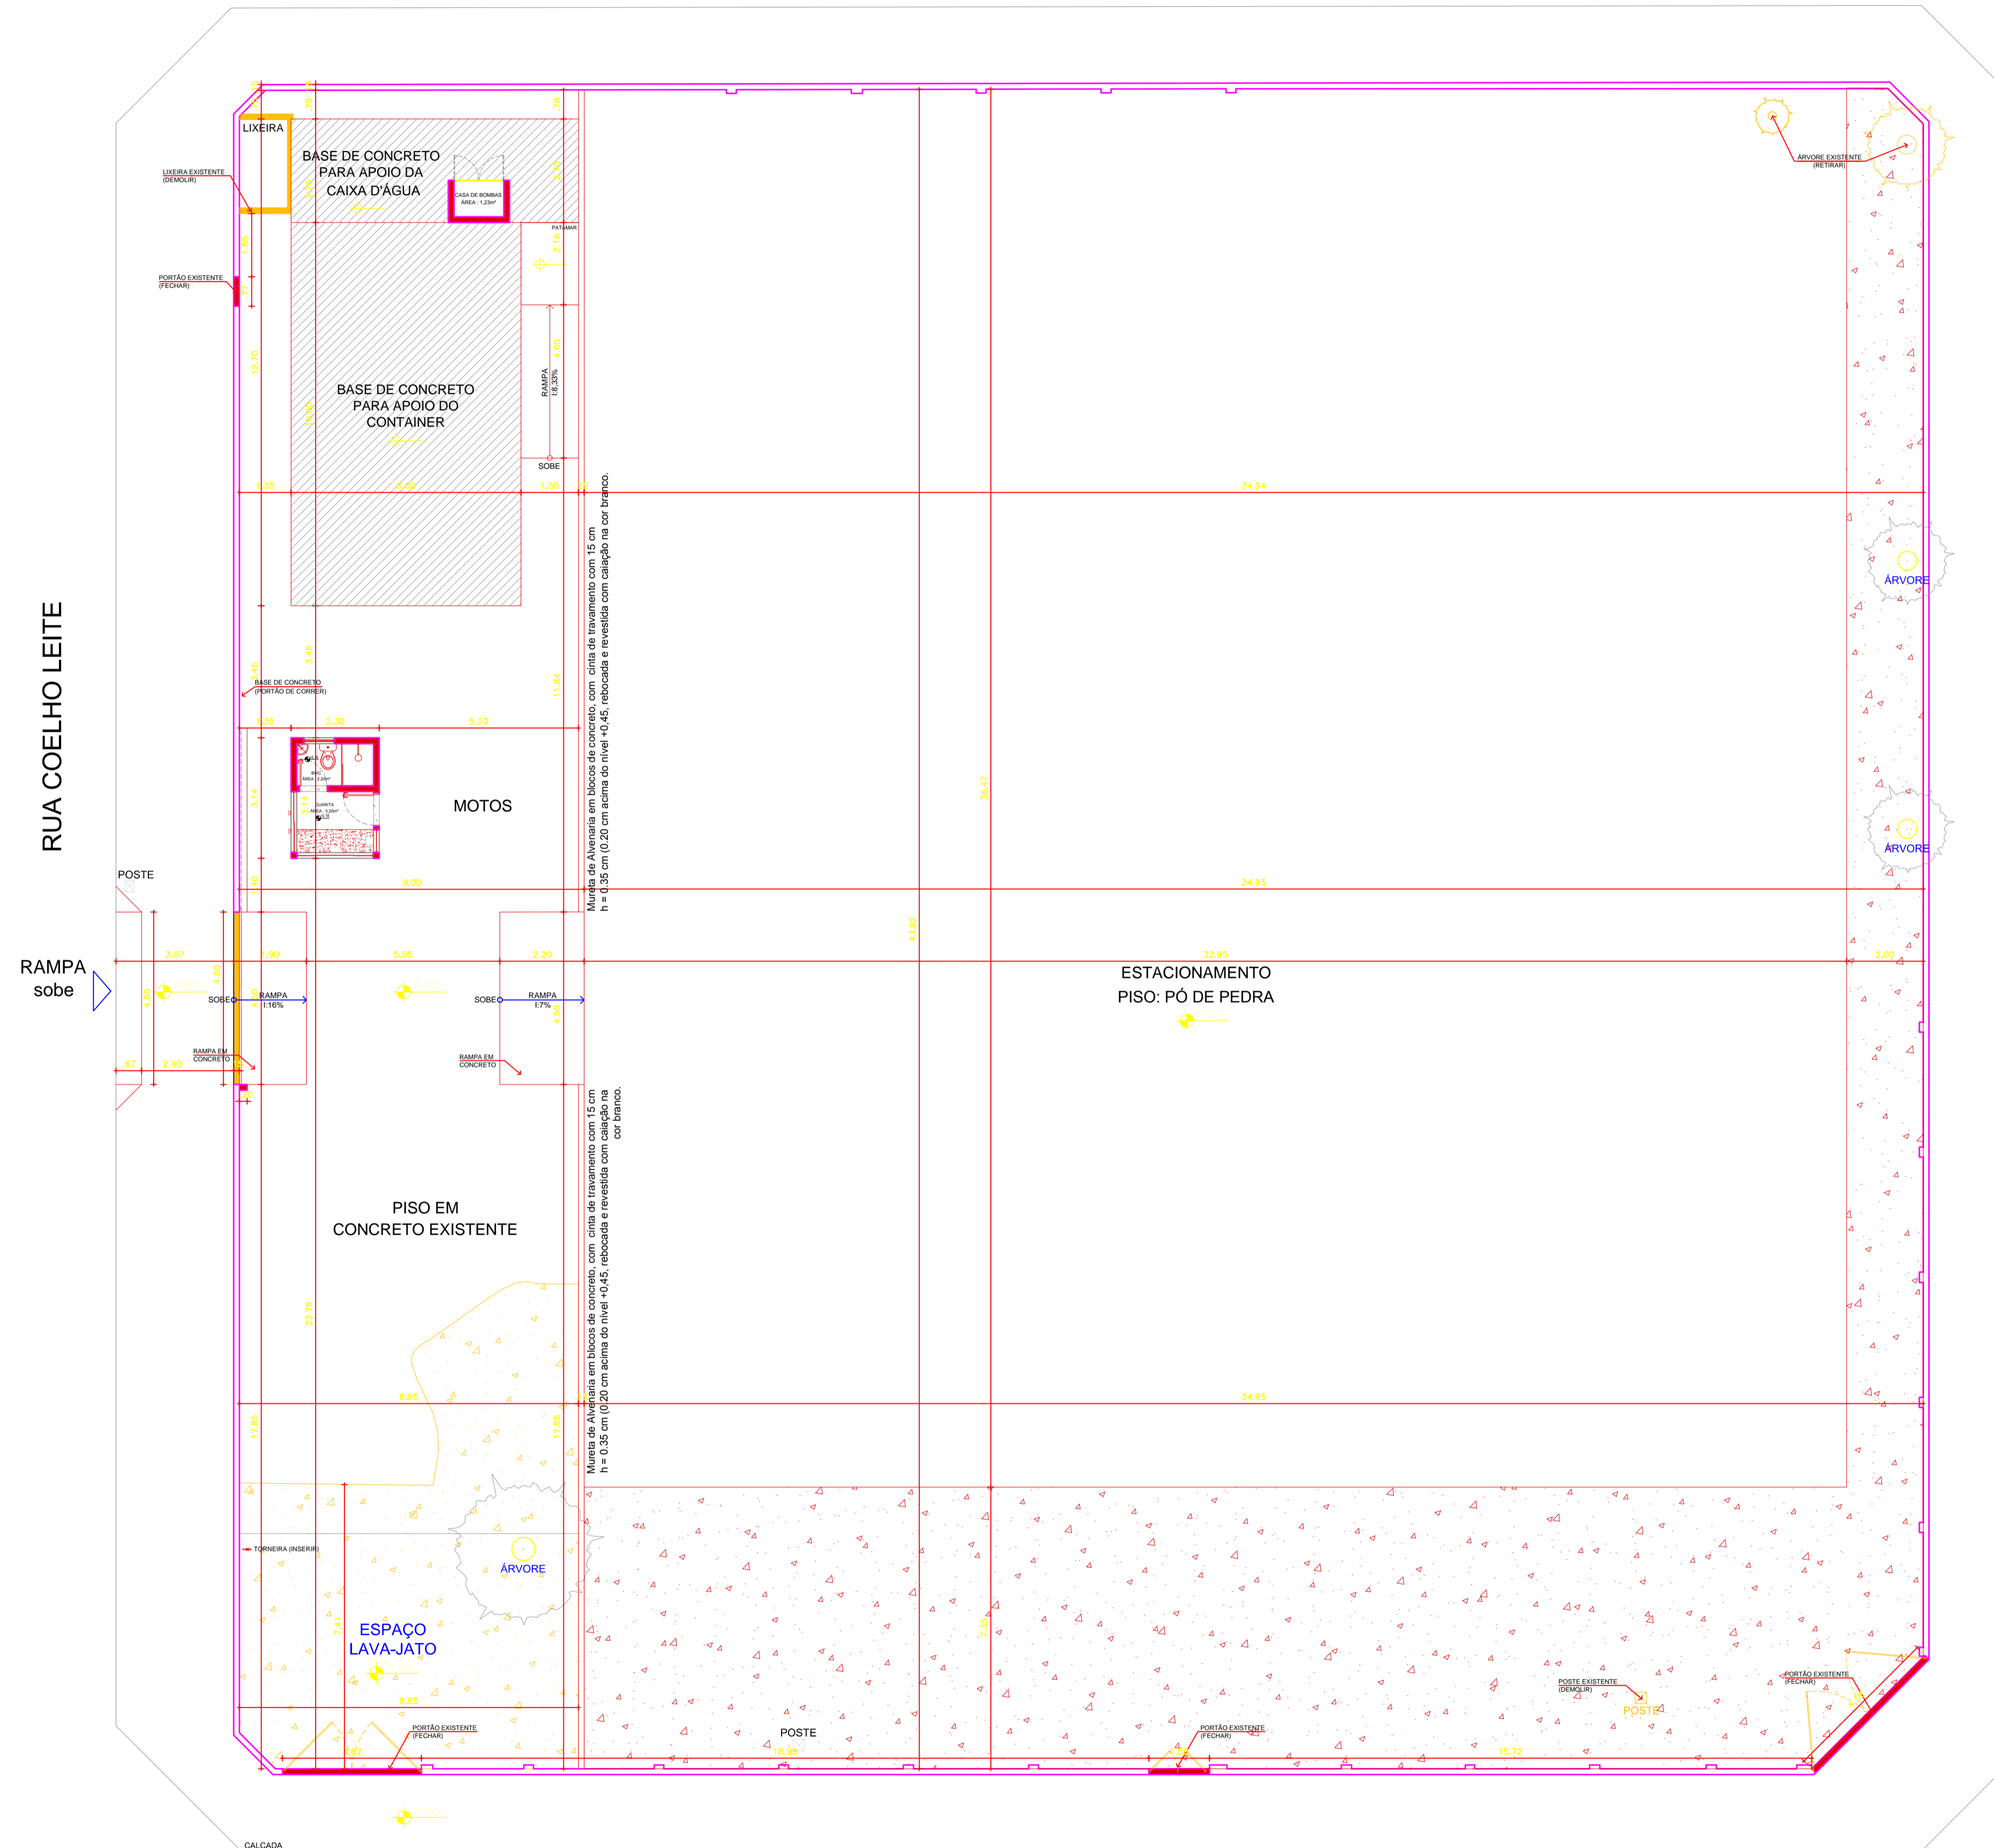

RUA FREI CASSIMIRO

LEGENDA

- DEMOLIR
- CONSTRUIR
- TRECHO COM COMPLEMENTO DE PISO PARA FINALIZAR COM O NÍVEL DE 0,45
- TRECHO COM REMOÇÃO DE PISO PARA FINALIZAR COM O NÍVEL DE 0,30

PLANTA DE REFORMA - ESTACIONAMENTO CASARÃO
ESCALA: 1/200

RUA OLÍMPIO BONALD

CONFERIR COTAS NO LOCAL

	DESCRIÇÃO: PROJETO DO ESTACIONAMENTO A SER IMPLANTADO NO CASARÃO, LOCALIZADO NA RUA OLÍMPIO BONALD, 165, SANTO AMARO, RECIFE - PE.	REVISÃO: R04	PROJETO: BRUNO LUIZ CAU: A72308-8
CONTEÚDO: PLANTA DE REFORMA ESTACIONAMENTO CASARÃO	ESCALA: 1/200	DATA: AGOS./2021	PRANCHA: 02/03