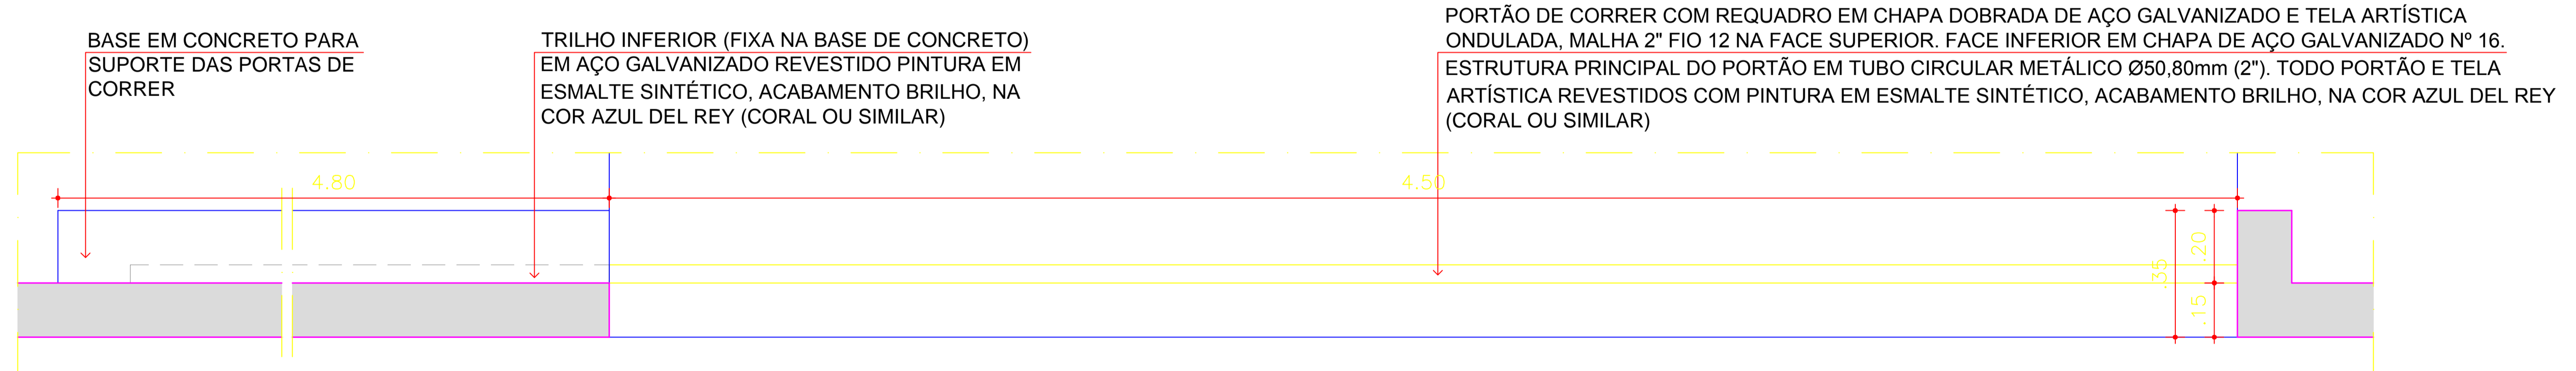

- PORTÃO DE CORRER COM REQUADRO EM CHAPA DOBRADA DE AÇO GALVANIZADO E TELA ARTÍSTICA ONDULADA, MALHA 2" FIO 12 REVESTIDO COM PINTURA EM ESMALTE SINTÉTICO, ACABAMENTO BRILHO, NA COR AZUL DEL REY (CORAL OU SIMILAR)
- TUBO CIRCULAR METÁLICO Ø50,80mm (2") REVESTIDO COM PINTURA EM ESMALTE SINTÉTICO, ACABAMENTO BRILHO, NA COR AZUL DEL REY (CORAL OU SIMILAR)
- FECHADURA PARA PORTÃO SOBREPOR 2008 HELA
- CHAPA DE AÇO GALVANIZADO Nº 16 REVESTIDO COM PINTURA EM ESMALTE SINTÉTICO, ACABAMENTO BRILHO, NA COR AZUL DEL REY (CORAL OU SIMILAR)
- TUBO CIRCULAR METÁLICO Ø50,80mm (2") REVESTIDO COM PINTURA EM ESMALTE SINTÉTICO, ACABAMENTO BRILHO, NA COR AZUL DEL REY (CORAL OU SIMILAR).

VISTA FRONTAL - PORTÃO DE CORRER
 ESCALA: 1/20

PLANTA BAIXA - PORTÃO DE CORRER
 ESCALA: 1/20

DESENHO: BRUNO LUIZ
 DATA: AGOSTO/2021
 ESCALA DO DESENHO: 1/20
 ARQUIVO:
 CASARÃO (ESTAC.) - PORTÃO DE CORRER

CASARÃO (ESTACIONAMENTO) - PORTÃO DE CORRER

ARQ
01 01