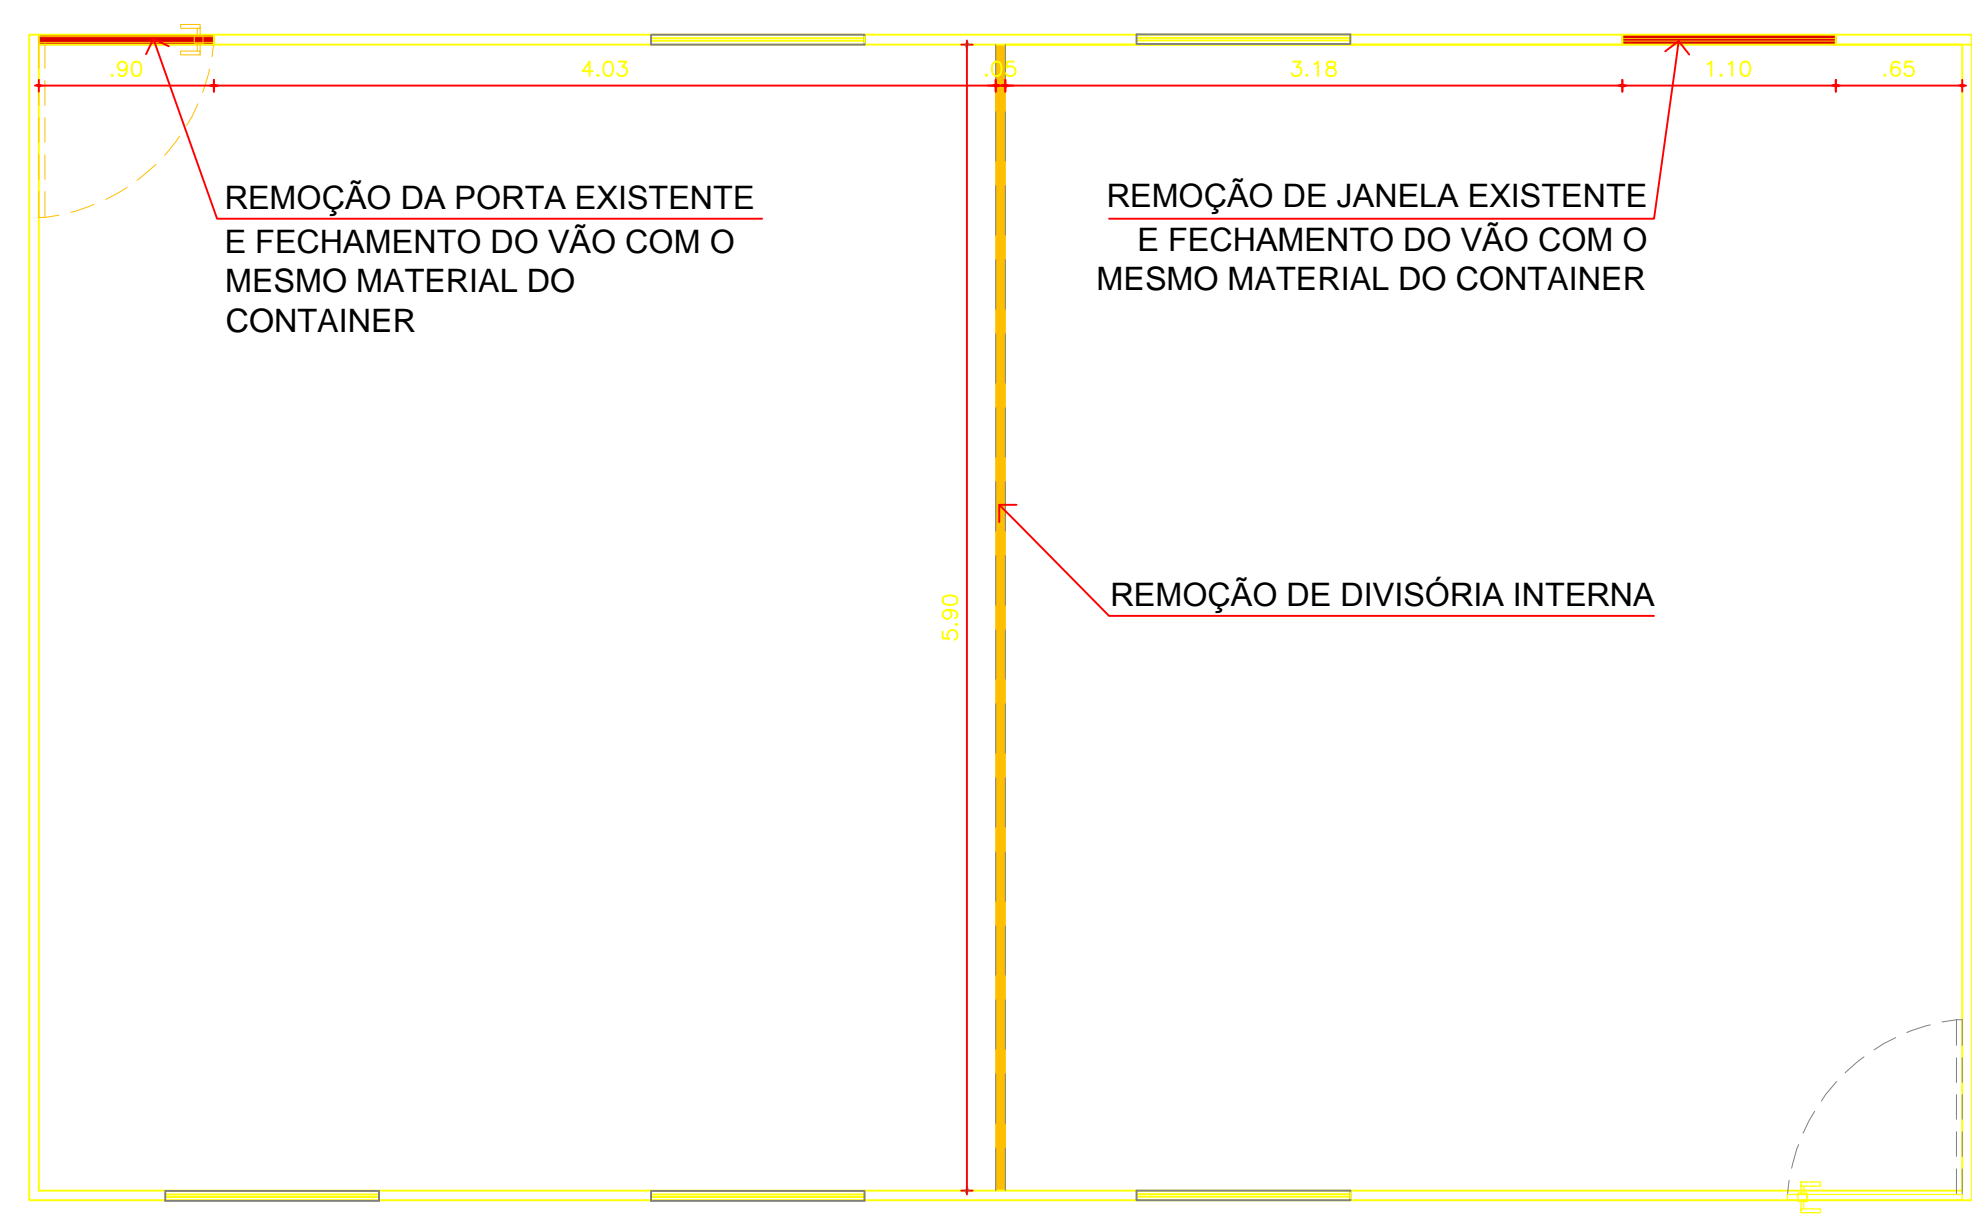

PLANTA DE COBERTA - CONTAINER
ESCALA: 1/50

LEGENDA
 DEMOLIR
 CONSTRUIR

PLANTA DE REFORMA - CONTAINER
ESCALA: 1/50