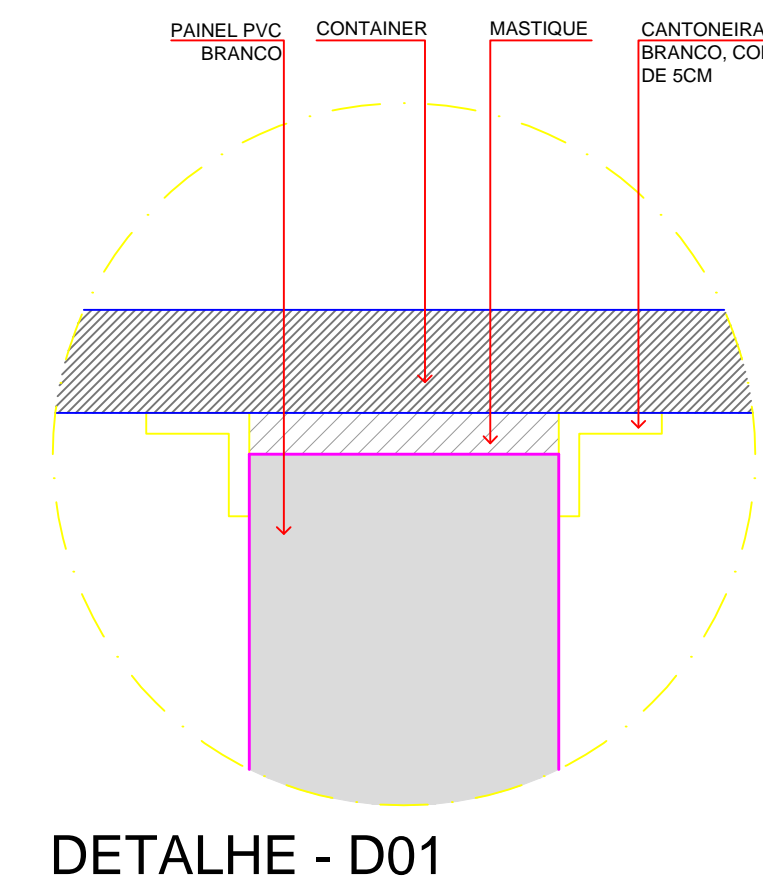

PLANTA DE COBERTA - CONTAINER
ESCALA: 1/50

LEGENDA
 DEMOLIR
 CONSTRUIR

PLANTA DE REFORMA - CONTAINER
ESCALA: 1/50

PLANTA BAIXA - CONTAINER
ESCALA: 1/50

DETALHE - D01

DETALHE - D02

| ESPECIFICAÇÕES | |
|--|---|
| <p>TETO</p> <p>1- FORRO DE PVC NA COR BRANCO.</p> | <p>OUTROS</p> <p>1- LAVATÓRIO VOGUE / ASPEN PLUS 455X355MM, COR BRANCO, COM COLUNA DECA PARA LAVATÓRIO ASPEN - C.10.17 E TORNEIRA DOCOL PARA LAVATÓRIO DE MESA PRESSMATIC COMPACT; 2- BÁCIA COM CAIXA ACOPLADA DECA, NA COR BRANCA, MOD: IZI OU EQUIVALENTE TÉCNICO; 3- BOX EM VIDRO TEMPERADO INCOLOR 10mm E ALUMINIO ANODIZADO NATURAL. DIVIBOX EM GRANITO BRANCO ITAÚNAS (DETALHE); 4- CHUVEIRO METAL DOCOL BONNADUCHA REDONDO DE PAREDE COM TUBO 1 JATO OU SIMILAR; 5- ESPELHO CRISTAL 4mm. DIMENSÃO: 1,00 x 0,50. FIXO NA PAREDE COM BOTÕES DE AÇO INOX; 6- CANTONEIRA EM L DE PVC BRANCO, COM LARGURA DE 5CM, PISO AO TETO; 7- PREENCHIMENTO E VEDAÇÃO COM MASTIQUE; 8- PISO CIMENTADO FRISADO A CADA 10cm;</p> |
| <p>PAREDE</p> <p>1- ESTRUTURA METÁLICA DO PRÓPRIO CONTAINER NA COR BRANCA; 2- DIVISÓRIA EUCATEX NA BRANCA OU CINZA CLARO, COM ESTRUTURA METÁLICA E ACESSÓRIOS NA COR BRANCA OU CINZA CLARO. PORTA EM DIVISÓRIA EUCATEX NA COR BRANCA OU CINZA CLARO COM FECHADURA. VISOR FIXO EM VIDRO INCOLOR; 3- PAINEL PVC 35 X 1200 X 2110 MM COR BRANCO INSTALAÇÃO. DO PISO AO FORRO.;</p> | |
| <p>PISO</p> <p>1- REMOÇÃO DE PISO EM COMPENSADO NAVAL EXISTENTE E INSTALAÇÃO DE PISO EM COMPENSADO NAVAL REVESTIDO COM MANTA VINÍLICA NA ESPESSURA DE 2MM. COR DA MANTA: CINZA CLARO. 2- REMOÇÃO DE PISO EM COMPENSADO NAVAL EXISTENTE E INSTALAÇÃO DE PISO EM COMPENSADO NAVAL REVESTIDO COM PISO MOEDA PVC EM MANTA 3MM PASTILHADO LAMINADO VINÍLICO. COR DA MANTA: CINZA CLARO.</p> | |