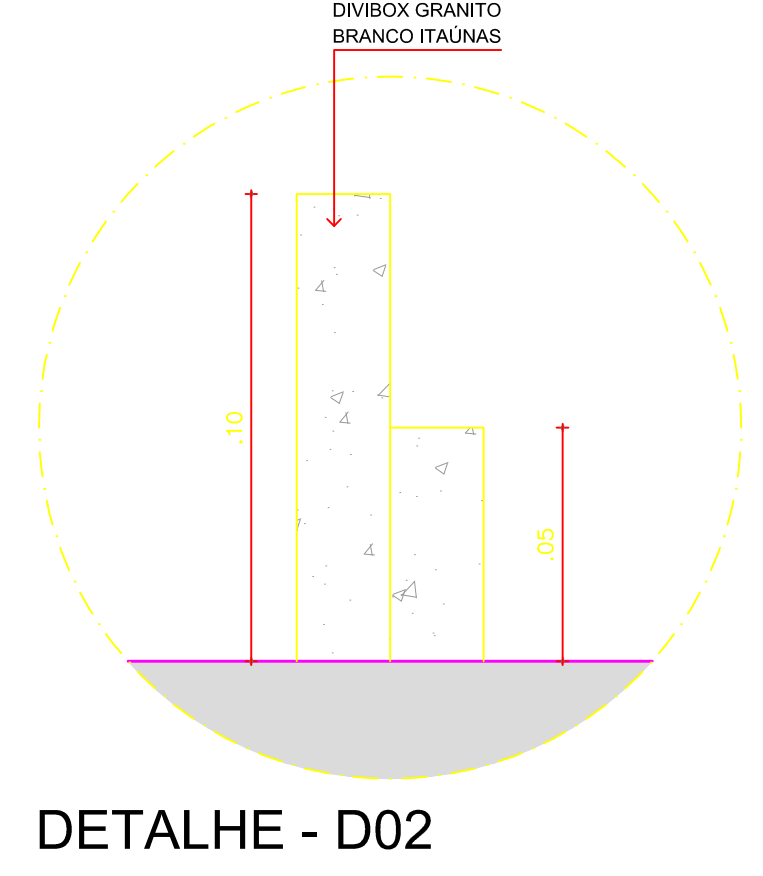

DETALHE - D02

ESPECIFICAÇÕES	
TETO 1- FORRO DE PVC NA COR BRANCO.	OUTROS 1- LAVATÓRIO VOGUE / ASPEN PLUS 455X355MM, COR BRANCO, COM COLUNA DECA PARA LAVATÓRIO ASPEN - C.10.17 E TORNEIRA DOCOL PARA LAVATÓRIO DE MESA PRESSMATIC COMPACT; 2- BÁCIA COM CAIXA ACOPLADA DECA, NA COR BRANCA, MOD: IZI OU EQUIVALENTE TÉCNICO; 3- BOX EM VIDRO TEMPERADO INCOLOR 10mm E ALUMINIO ANODIZADO NATURAL. DIVIBOX EM GRANITO BRANCO ITAÚNAS (DETALHE); 4- CHUVEIRO METAL DOCOL BONNADUCHA REDONDO DE PAREDE COM TUBO 1 JATO OU SIMILAR; 5- ESPELHO CRISTAL 4mm. DIMENSÃO: 1,00 x 0,50. FIXO NA PAREDE COM BOTÕES DE AÇO INOX; 6- CANTONEIRA EM L DE PVC BRANCO, COM LARGURA DE 5CM, PISO AO TETO; 7- PREENCHIMENTO E VEDAÇÃO COM MASTIQUE; 8- PISO CIMENTADO FRISADO A CADA 10cm;
PAREDE 1- ESTRUTURA METÁLICA DO PRÓPRIO CONTAINER NA COR BRANCA; 2- DIVISÓRIA EUCATEX NA BRANCA OU CINZA CLARO, COM ESTRUTURA METÁLICA E ACESSÓRIOS NA COR BRANCA OU CINZA CLARO. PORTA EM DIVISÓRIA EUCATEX NA COR BRANCA OU CINZA CLARO COM FECHADURA. VISOR FIXO EM VIDRO INCOLOR; 3- PAINEL PVC 35 X 1200 X 2110 MM COR BRANCO | INSTALAÇÃO. DO PISO AO FORRO.;	
PISO 1- REMOÇÃO DE PISO EM COMPENSADO NAVAL EXISTENTE E INSTALAÇÃO DE PISO EM COMPENSADO NAVAL REVESTIDO COM MANTA VINÍLICA NA ESPESSURA DE 2MM. COR DA MANTA: CINZA CLARO. 2- REMOÇÃO DE PISO EM COMPENSADO NAVAL EXISTENTE E INSTALAÇÃO DE PISO EM COMPENSADO NAVAL REVESTIDO COM PISO MOEDA PVC EM MANTA 3MM PASTILHADO LAMINADO VINÍLICO. COR DA MANTA: CINZA CLARO.	

ESPECIFICAÇÕES								
PORTAS								
CÓDIGO	LARGURA	ALTURA	DESCRIÇÃO	CÓDIGO	LARGURA	ALTURA	PEITORIL	DESCRIÇÃO
P01	0.70	2.10	PORTA EM PAINEL PVC NA COR BRANCO. FECHADURA: FECHADURA WC METALIX PRETA (3023064092 IPANEMA - SOPRANO. UTILIZAR NO MÍNIMO 3 DOBRADIÇAS NA PORTA). PORTA INSTALADA EM PAINEL PVC.	J01	1.10	1.00	1.00	JANELA EXISTENTE NO CONTAINER.
P02	0.90	2.10	PORTA EM DIVISÓRIA EUCATEX NA COR BRANCA OU CINZA CLARO COM FECHADURA. PORTA INSTALADA EM DIVISÓRIA.					
P03	0.90	2.10	PORTA DO CONTAINER - EXISTENTE.					

DESENHO: BRUNO LUIZ
DATA: AGOSTO/2021
ESCALA DO DESENHO: 1/50
ARQUIVO: CASARÃO (ESTAC.) - CONTAINER

CASARÃO (ESTACIONAMENTO) - CONTAINER

ARQ
01 02