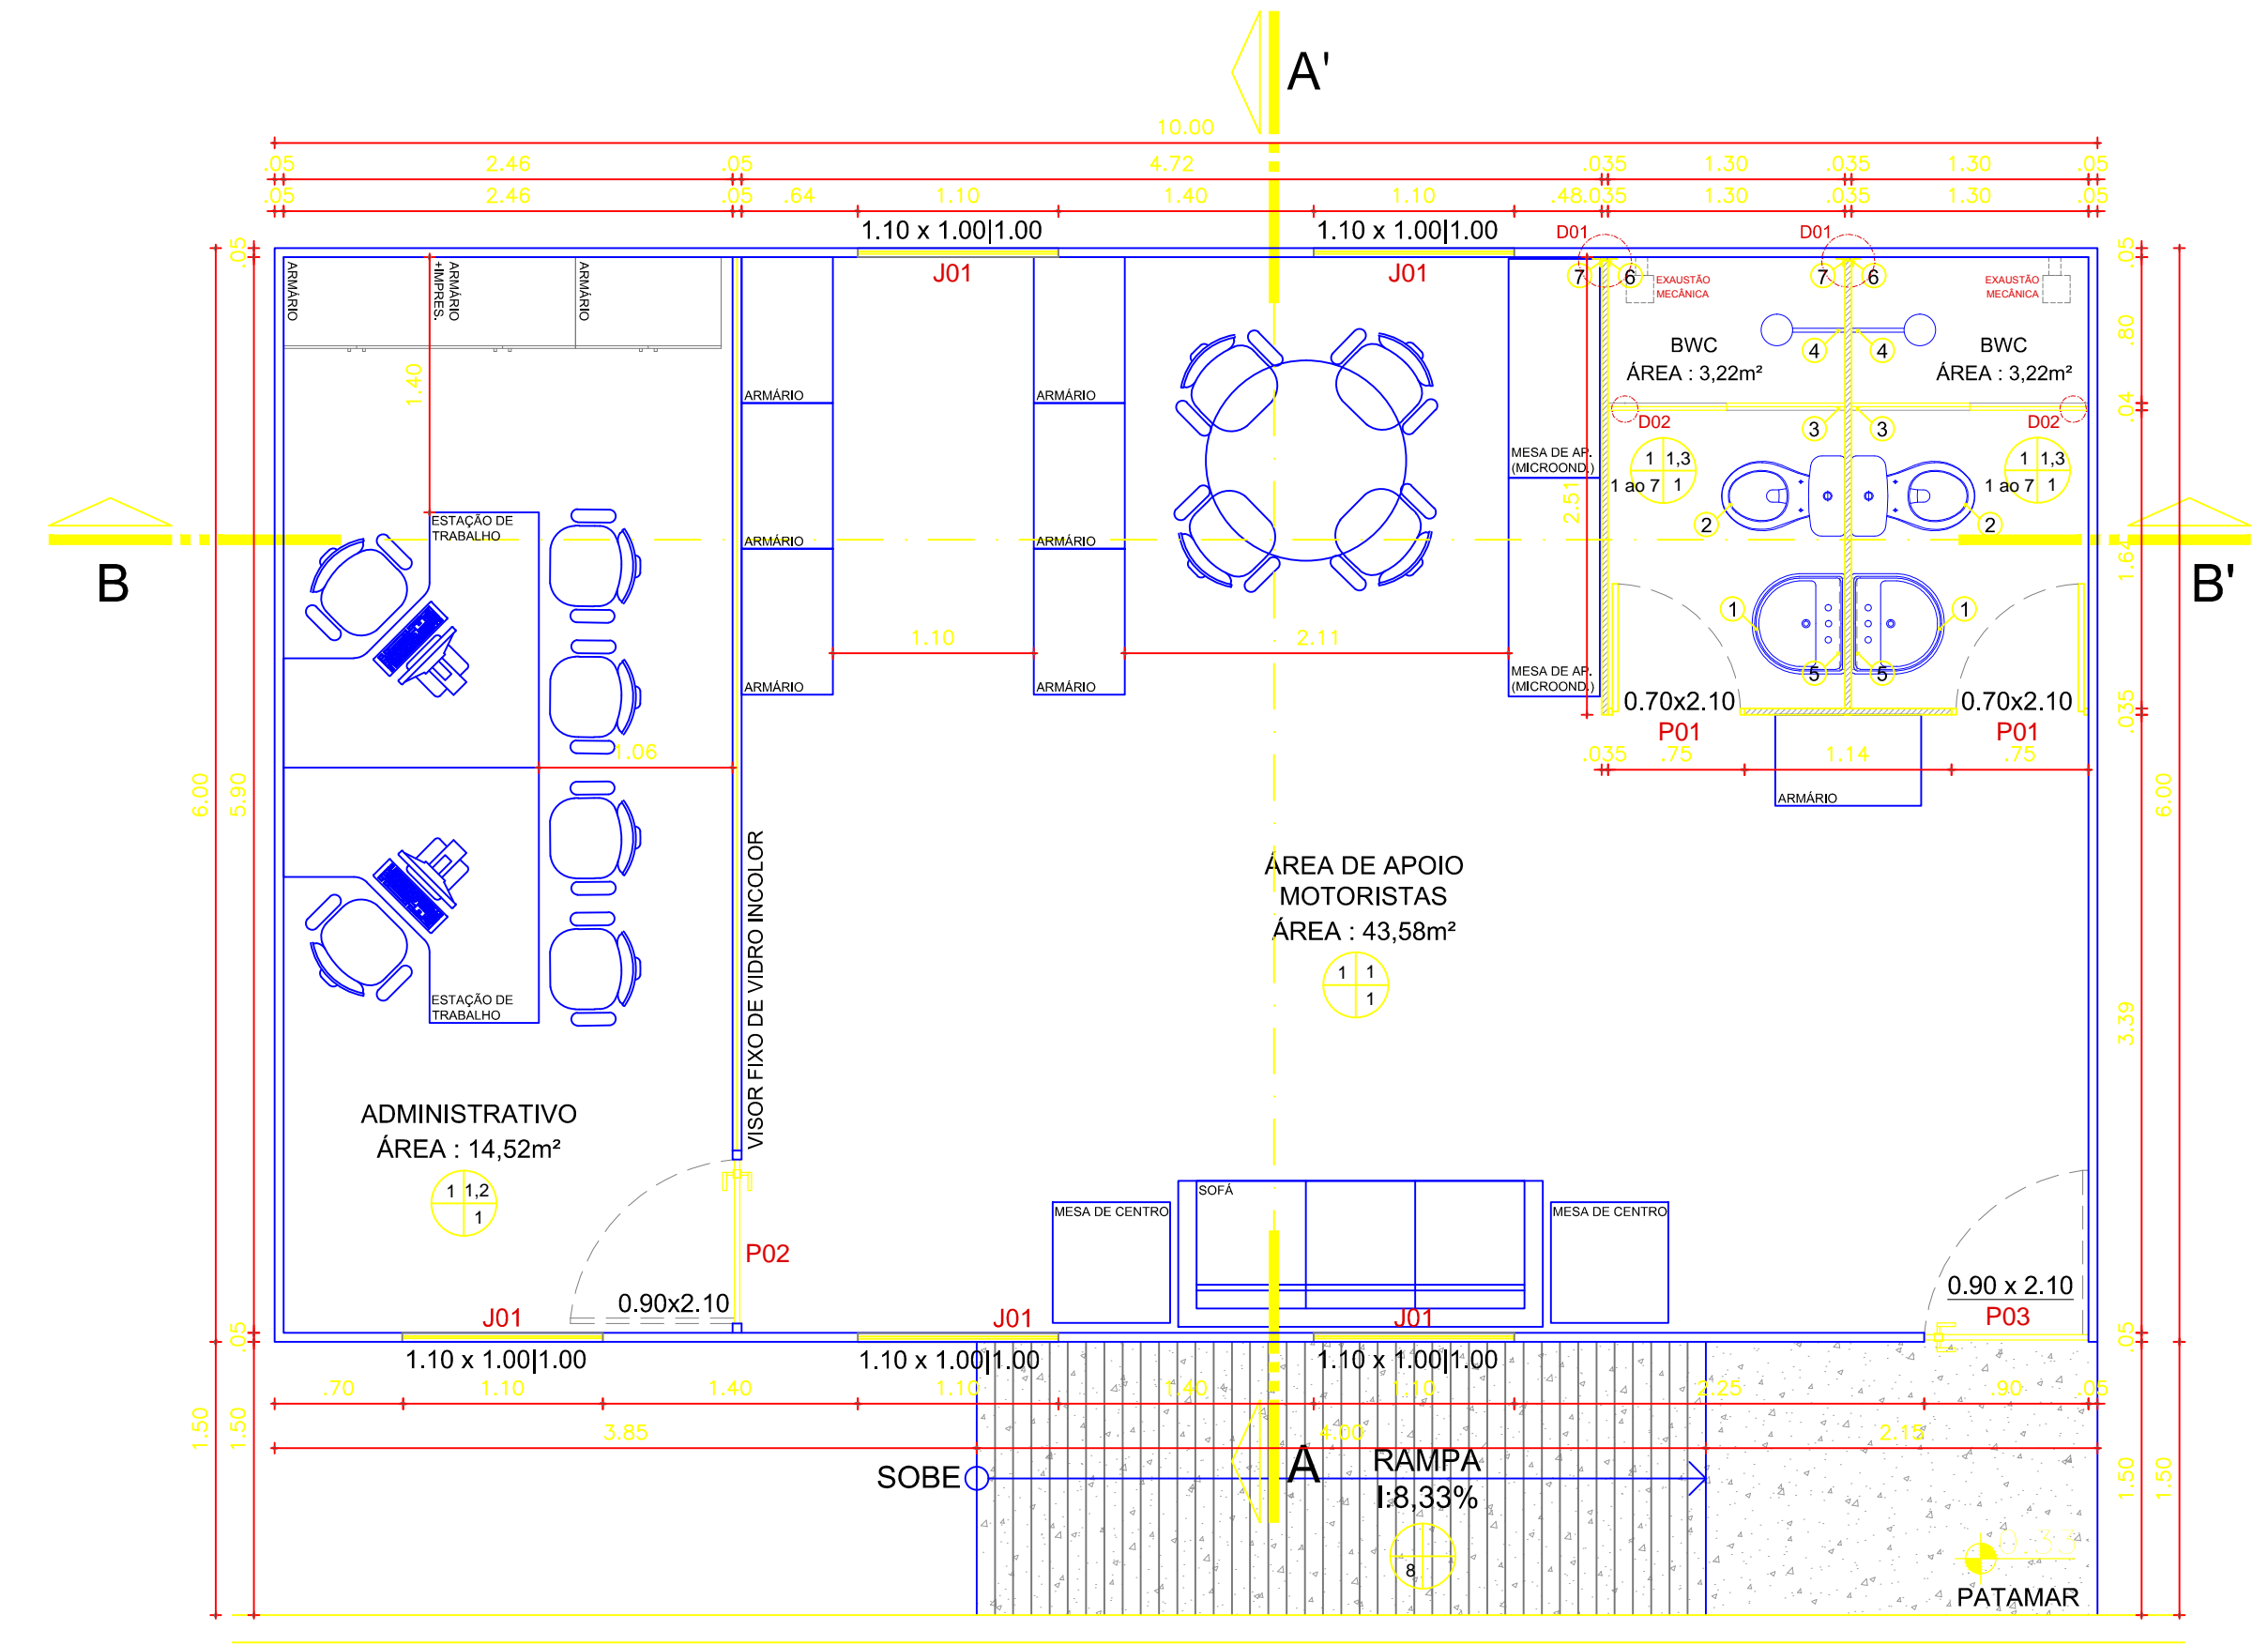

PLANTA DE COBERTA - CONTAINER
ESCALA: 1/50

LEGENDA
 DEMOLIR
 CONSTRUIR

PLANTA DE REFORMA - CONTAINER
ESCALA: 1/50

PLANTA BAIXA - CONTAINER
ESCALA: 1/50

DETALHE - D01

DETALHE - D02

| ESPECIFICAÇÕES | |
|--|---|
| <p>TETO</p> <p>1- FORRO DE PVC NA COR BRANCO.</p> | <p>OUTROS</p> <p>1- LAVATÓRIO VOGUE / ASPEN PLUS 455X355MM, COR BRANCO, COM COLUNA DECA PARA LAVATÓRIO ASPEN - C.10.17 E TORNEIRA DOCOL PARA LAVATÓRIO DE MESA PRESSMATIC COMPACT; 2- BÁCIA COM CAIXA ACOPLADA DECA, NA COR BRANCA, MOD: IZI OU EQUIVALENTE TÉCNICO; 3- BOX EM VIDRO TEMPERADO INCOLOR 10mm E ALUMINIO ANODIZADO NATURAL. DIVIBOX EM GRANITO BRANCO ITAÚNAS (DETALHE); 4- CHUVEIRO METAL DOCOL BONNADUCHA REDONDO DE PAREDE COM TUBO 1 JATO OU SIMILAR; 5- ESPELHO CRISTAL 4mm. DIMENSÃO: 1,00 x 0,50. FIXO NA PAREDE COM BOTÕES DE AÇO INOX; 6- CANTONEIRA EM L DE PVC BRANCO, COM LARGURA DE 5CM, PISO AO TETO; 7- PREENCHIMENTO E VEDAÇÃO COM MASTIQUE; 8- PISO CIMENTADO FRISADO A CADA 10cm;</p> |
| <p>PAREDE</p> <p>1- ESTRUTURA METÁLICA DO PRÓPRIO CONTAINER NA COR BRANCA; 2- DIVISÓRIA EUCATEX NA BRANCA OU CINZA CLARO, COM ESTRUTURA METÁLICA E ACESSÓRIOS NA COR BRANCA OU CINZA CLARO. PORTA EM DIVISÓRIA EUCATEX NA COR BRANCA OU CINZA CLARO COM FECHADURA. VISOR FIXO EM VIDRO INCOLOR; 3- PAINEL PVC 35 X 1200 X 2110 MM COR BRANCO INSTALAÇÃO. DO PISO AO FORRO.;</p> | |
| <p>PISO</p> <p>1- REMOÇÃO DE PISO EM COMPENSADO NAVAL EXISTENTE E INSTALAÇÃO DE PISO EM COMPENSADO NAVAL REVESTIDO COM MANTA VINÍLICA NA ESPESSURA DE 2MM. COR DA MANTA: CINZA CLARO. 2- REMOÇÃO DE PISO EM COMPENSADO NAVAL EXISTENTE E INSTALAÇÃO DE PISO EM COMPENSADO NAVAL REVESTIDO COM PISO MOEDA PVC EM MANTA 3MM PASTILHADO LAMINADO VINÍLICO. COR DA MANTA: CINZA CLARO.</p> | |