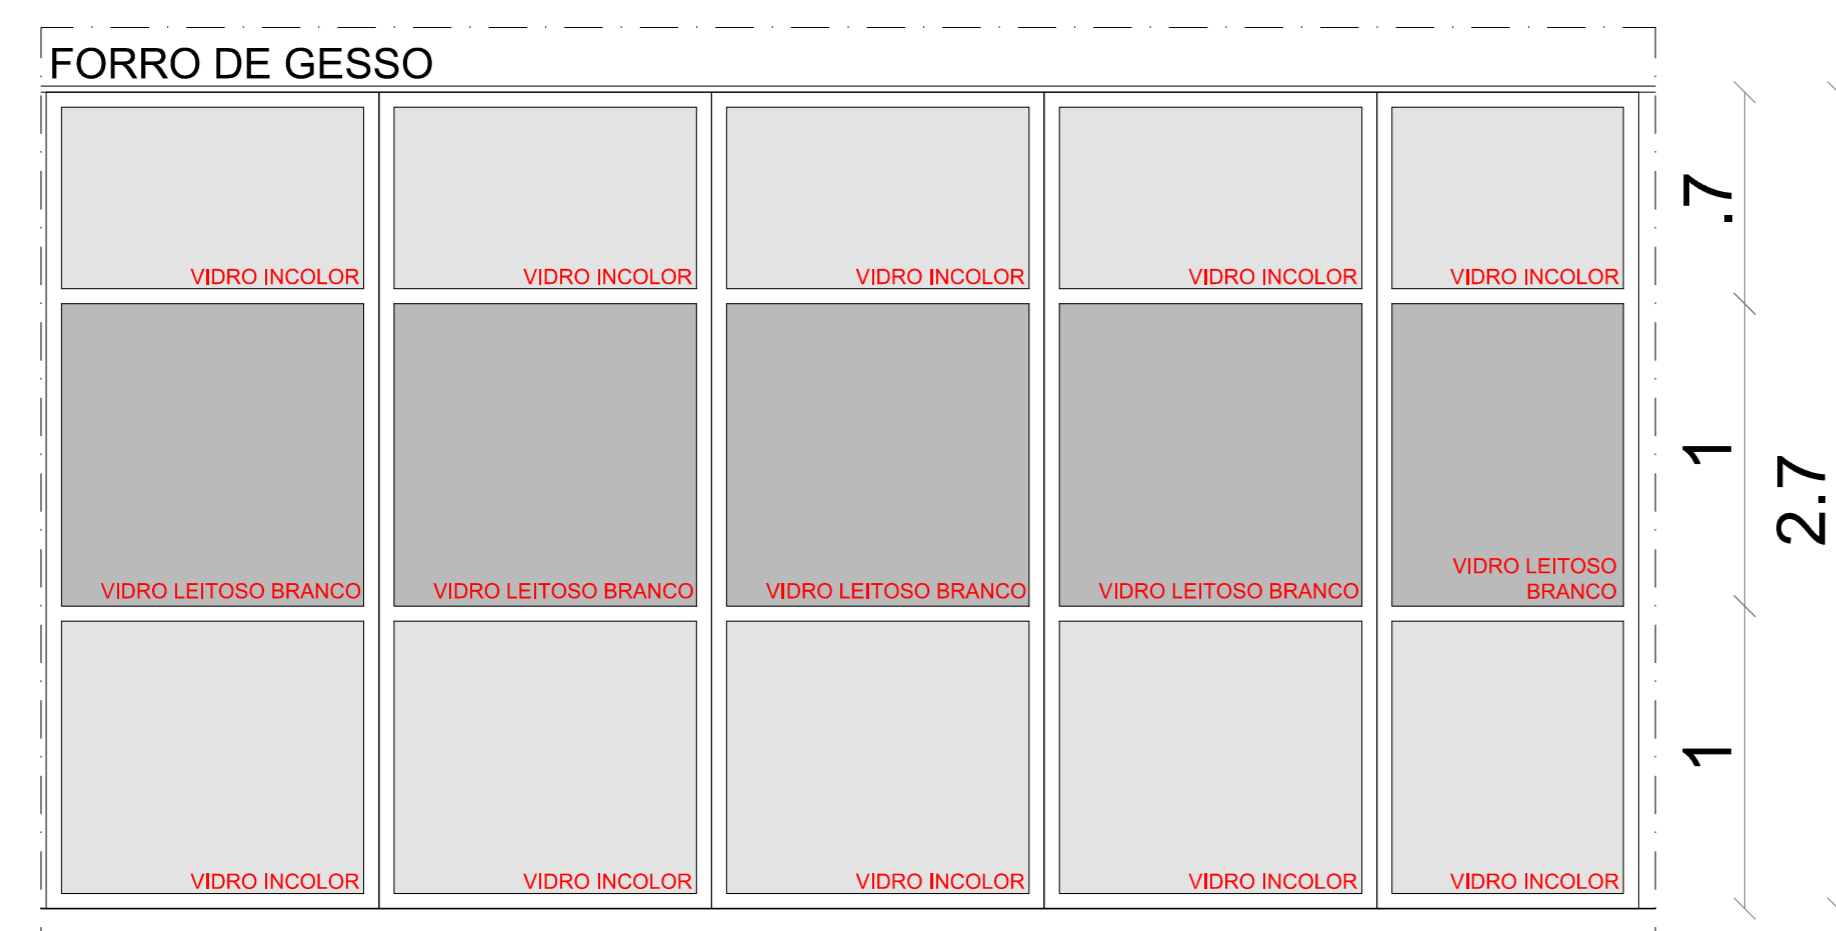

D01 - DIVISÓRIA 01: PAINEL TOTAL VIDRO SIMPLES + PORTAS EMOLDURADAS DE VIDRO
PÉ-DIREITO (CONTÍNUO) - 2.70 M

VISTA 01
 ESCALA 1/25

D02 - DIVISÓRIA 02: PAINEL VIDRO SIMPLES + PAINEL DE VIDRO LEITOSO BRANCO + PAINEL VIDRO SIMPLES
PÉ-DIREITO (CONTÍNUO) - 2.70 M

VISTA 02
 ESCALA 1/25

D03 - DIVISÓRIA 03: PAINEL CEGO
PÉ-DIREITO (CONTÍNUO) - 2.70 M

VISTA 03
 ESCALA 1/25