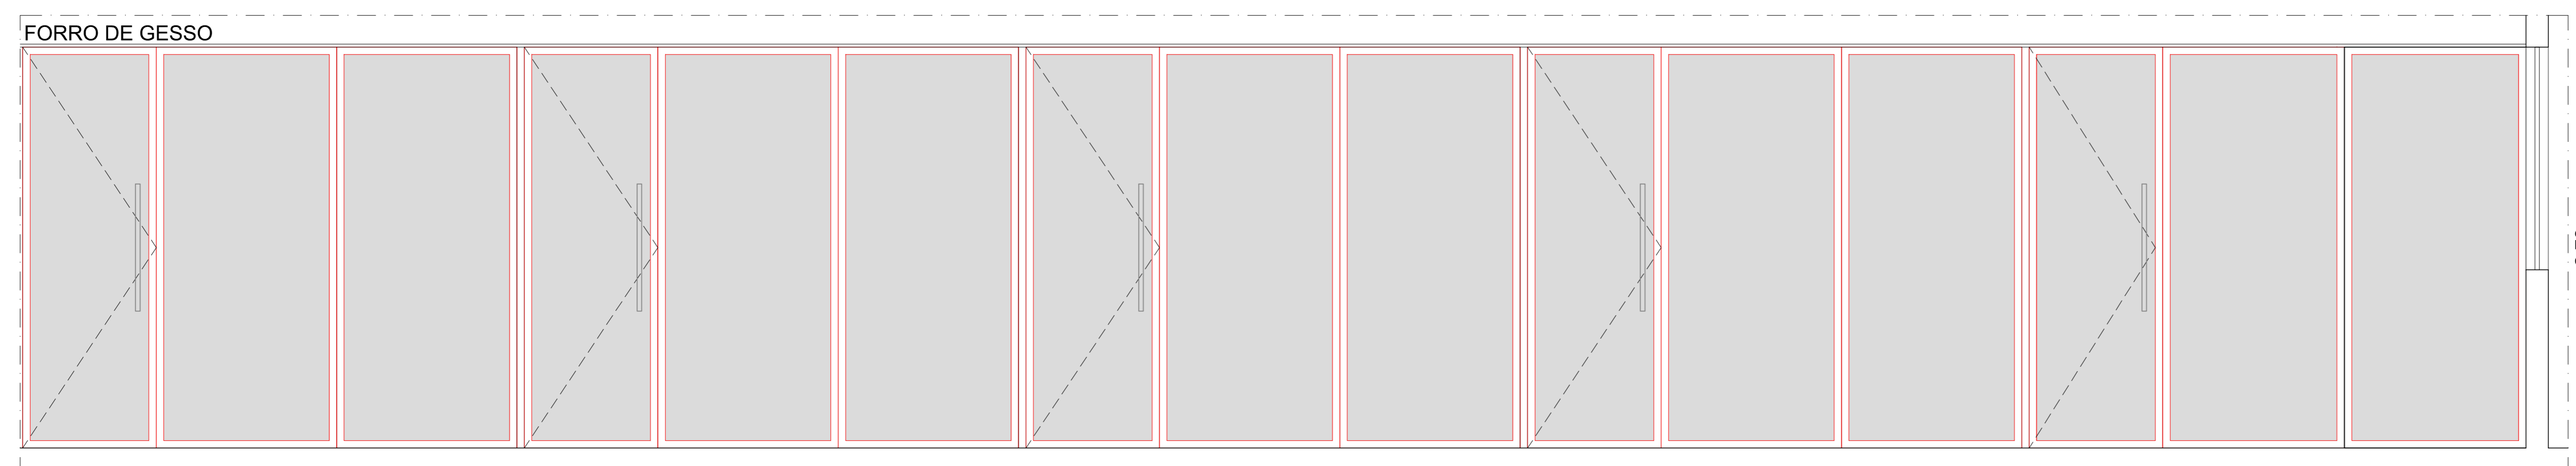

D01 - DIVISÓRIA 01: PAINEL TOTAL VIDRO SIMPLES + PORTAS EMOLDURADAS DE VIDRO
PÉ-DIREITO (CONTÍNUO) - 2.70 M

VISTA 01
 ESCALA 1/25

D02 - DIVISÓRIA 02: PAINEL VIDRO SIMPLES + PAINEL DE VIDRO LEITOSO BRANCO + PAINEL VIDRO SIMPLES
PÉ-DIREITO (CONTÍNUO) - 2.70 M

VISTA 02
 ESCALA 1/25

D03 - DIVISÓRIA 03: PAINEL CEGO
PÉ-DIREITO (CONTÍNUO) - 2.70 M

VISTA 03
 ESCALA 1/25