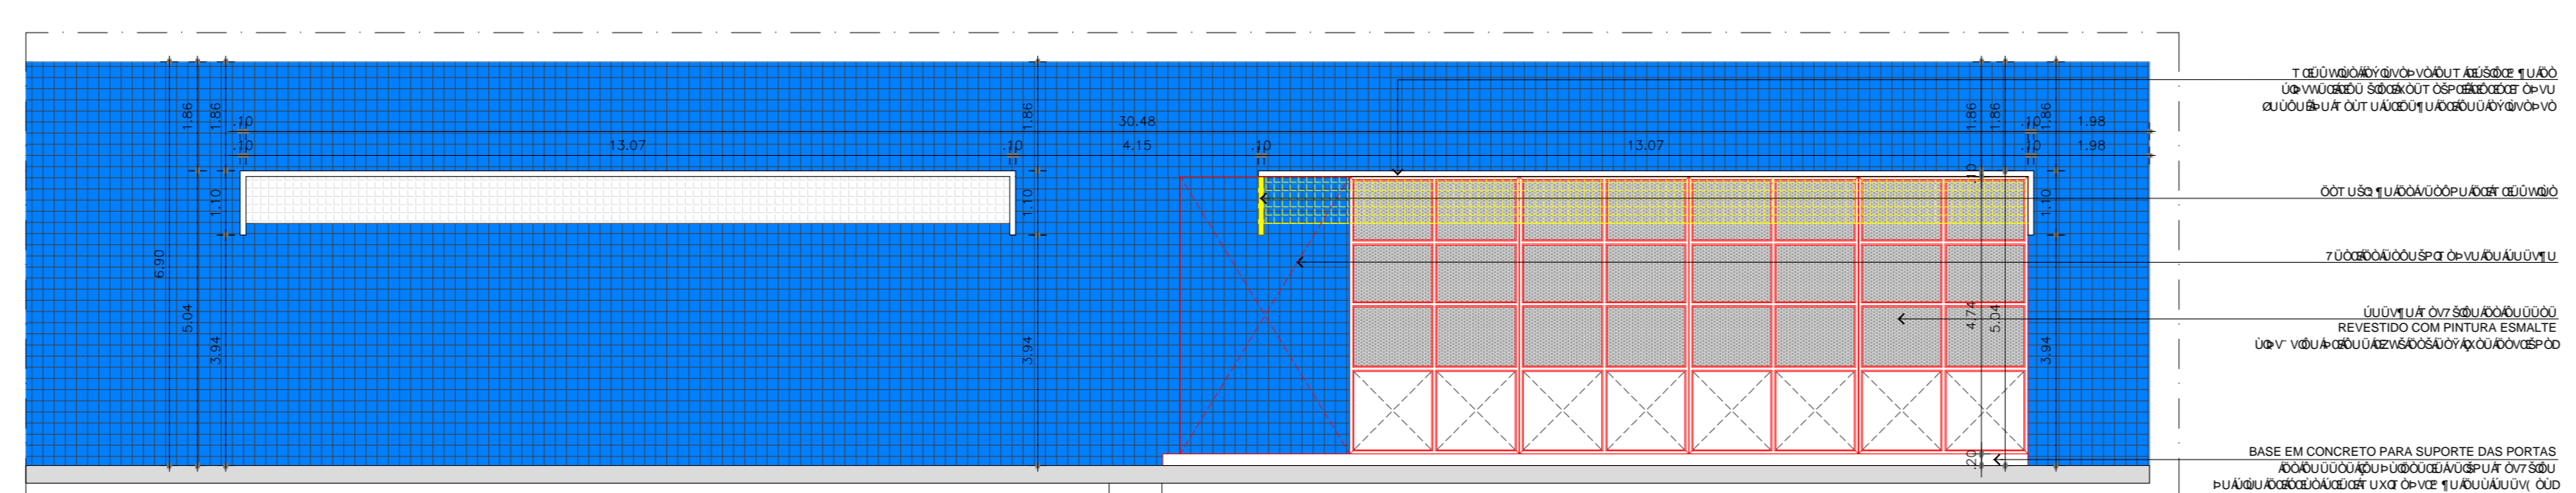

PLANTA DE REFORMA - ACESSO CARRETAS - BLOCO CUM/IST  
 ESCALA 1/100

- LEGENDA
- CONSTRUIR
  - DEMOLIR

CORTE AA'  
 ESCALA 1/100

VISTA FRONTAL - ACESSO CARRETAS - BLOCO CUM/IST  
 ESCALA 1/100

PLANTA DE REFORMA - ACESSO CARRETAS - BLOCO CUM/IST  
 ESCALA 1/50

DATA: AGOSTO / 2021  
 ESCALA DO DESENHO: INDICADA  
 ARQUIVO: CUM - ACESSO CARRETAS

**BLOCO CUM - IST - ACESSO CARRETAS**