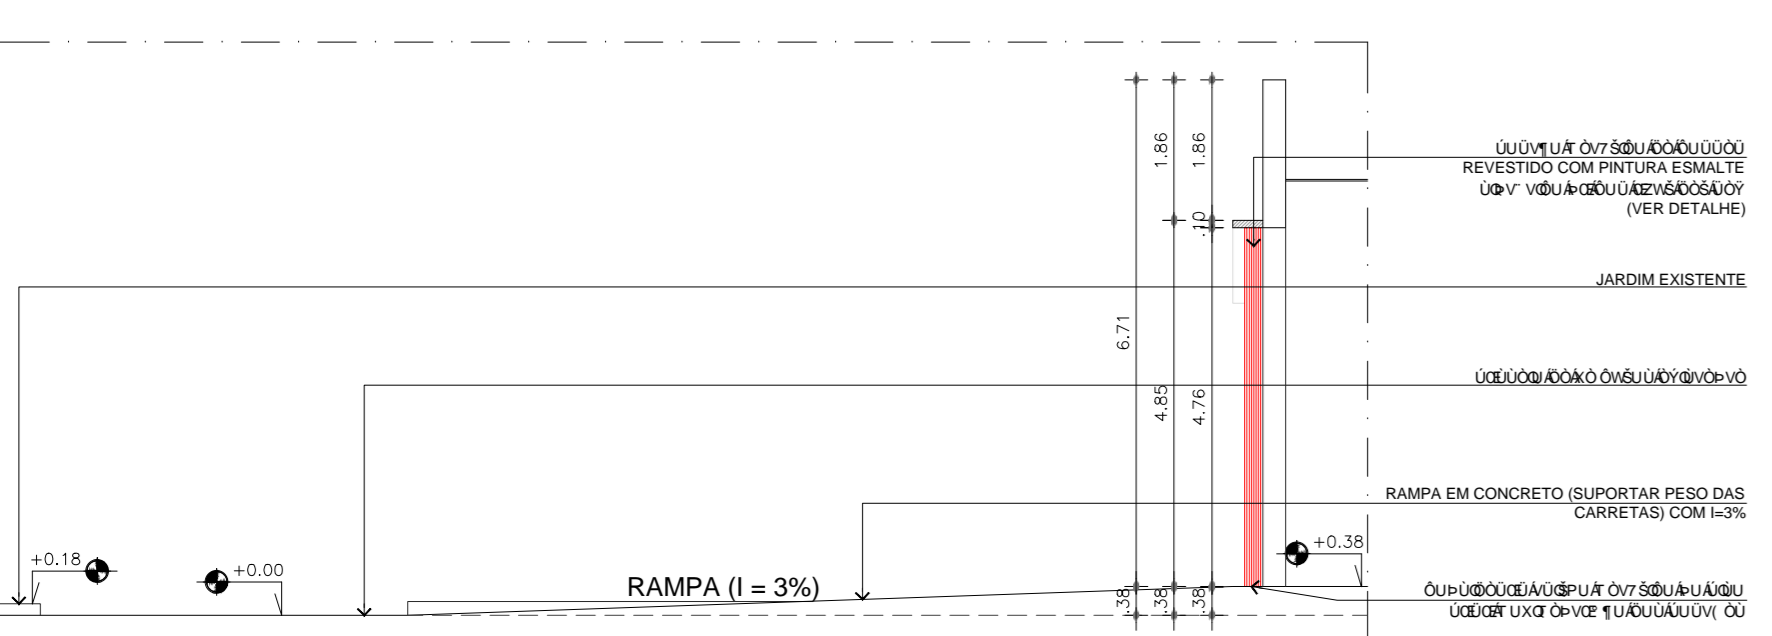

PLANTA DE REFORMA - ACESSO CARRETAS - BLOCO CUM/IST  
 ESCALA 1/100

- LEGENDA
- CONSTRUIR
  - DEMOLIR

CORTE AA'  
 ESCALA 1/100

VISTA FRONTAL - ACESSO CARRETAS - BLOCO CUM/IST  
 ESCALA 1/100

PLANTA DE REFORMA - ACESSO CARRETAS - BLOCO CUM/IST  
 ESCALA 1/50

DATA: AGOSTO / 2021  
 ESCALA DO DESENHO: INDICADA  
 ARQUIVO: CUM - ACESSO CARRETAS

**BLOCO CUM - IST - ACESSO CARRETAS**