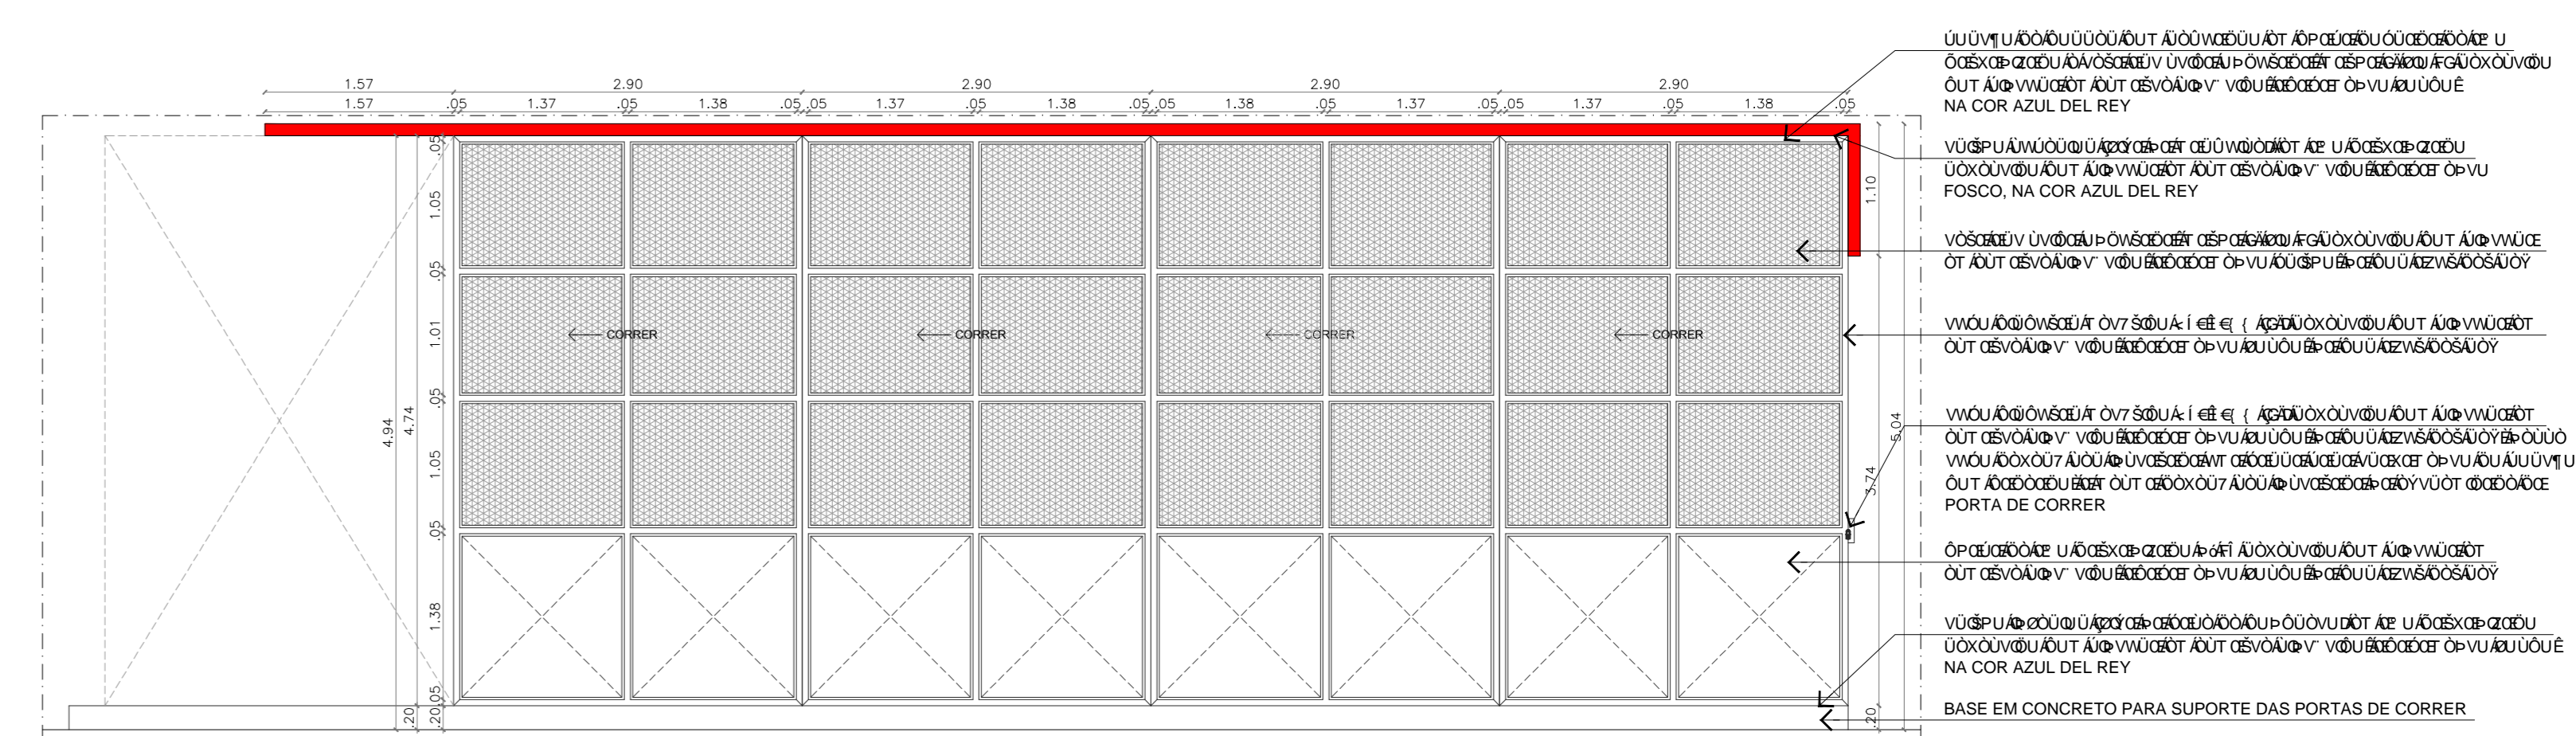

PLANTA DE REFORMA - ACESSO CARRETAS - BLOCO CUM/IST  
 ESCALA 1/100

- LEGENDA
- CONSTRUIR
  - DEMOLIR

CORTE AA'  
 ESCALA 1/100

VISTA FRONTAL - ACESSO CARRETAS - BLOCO CUM/IST  
 ESCALA 1/100

PLANTA DE REFORMA - ACESSO CARRETAS - BLOCO CUM/IST  
 ESCALA 1/50

DATA: AGOSTO / 2021  
 ESCALA DO DESENHO: INDICADA  
 ARQUIVO: CUM - ACESSO CARRETAS

**BLOCO CUM - IST - ACESSO CARRETAS**